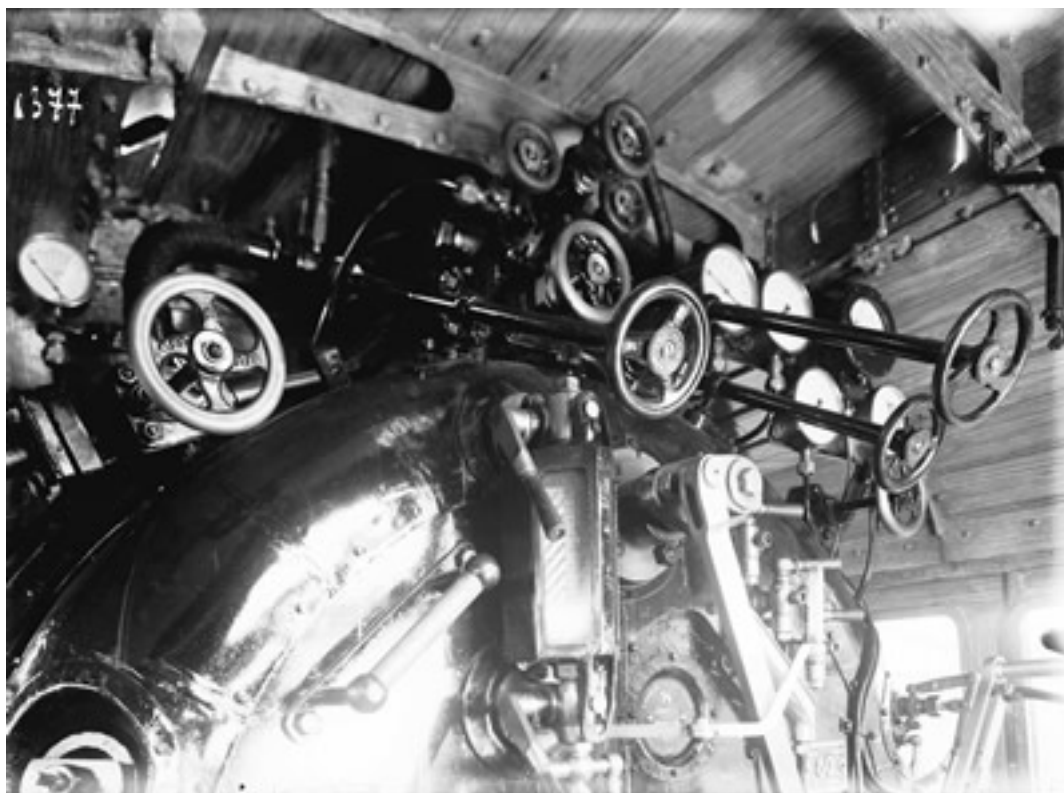

**Kabina maszynisty parowozu o największej prędkości 80 km/godz.**

**Kategoria: Maszyny i urządzenia parowe**

**Podkategoria: Parowozy**

**Rok: Przed 1939 r.**

**Rodzaj obiektu: Widoki**

**Wykonawca - pochodzenie: H. Cegielski**